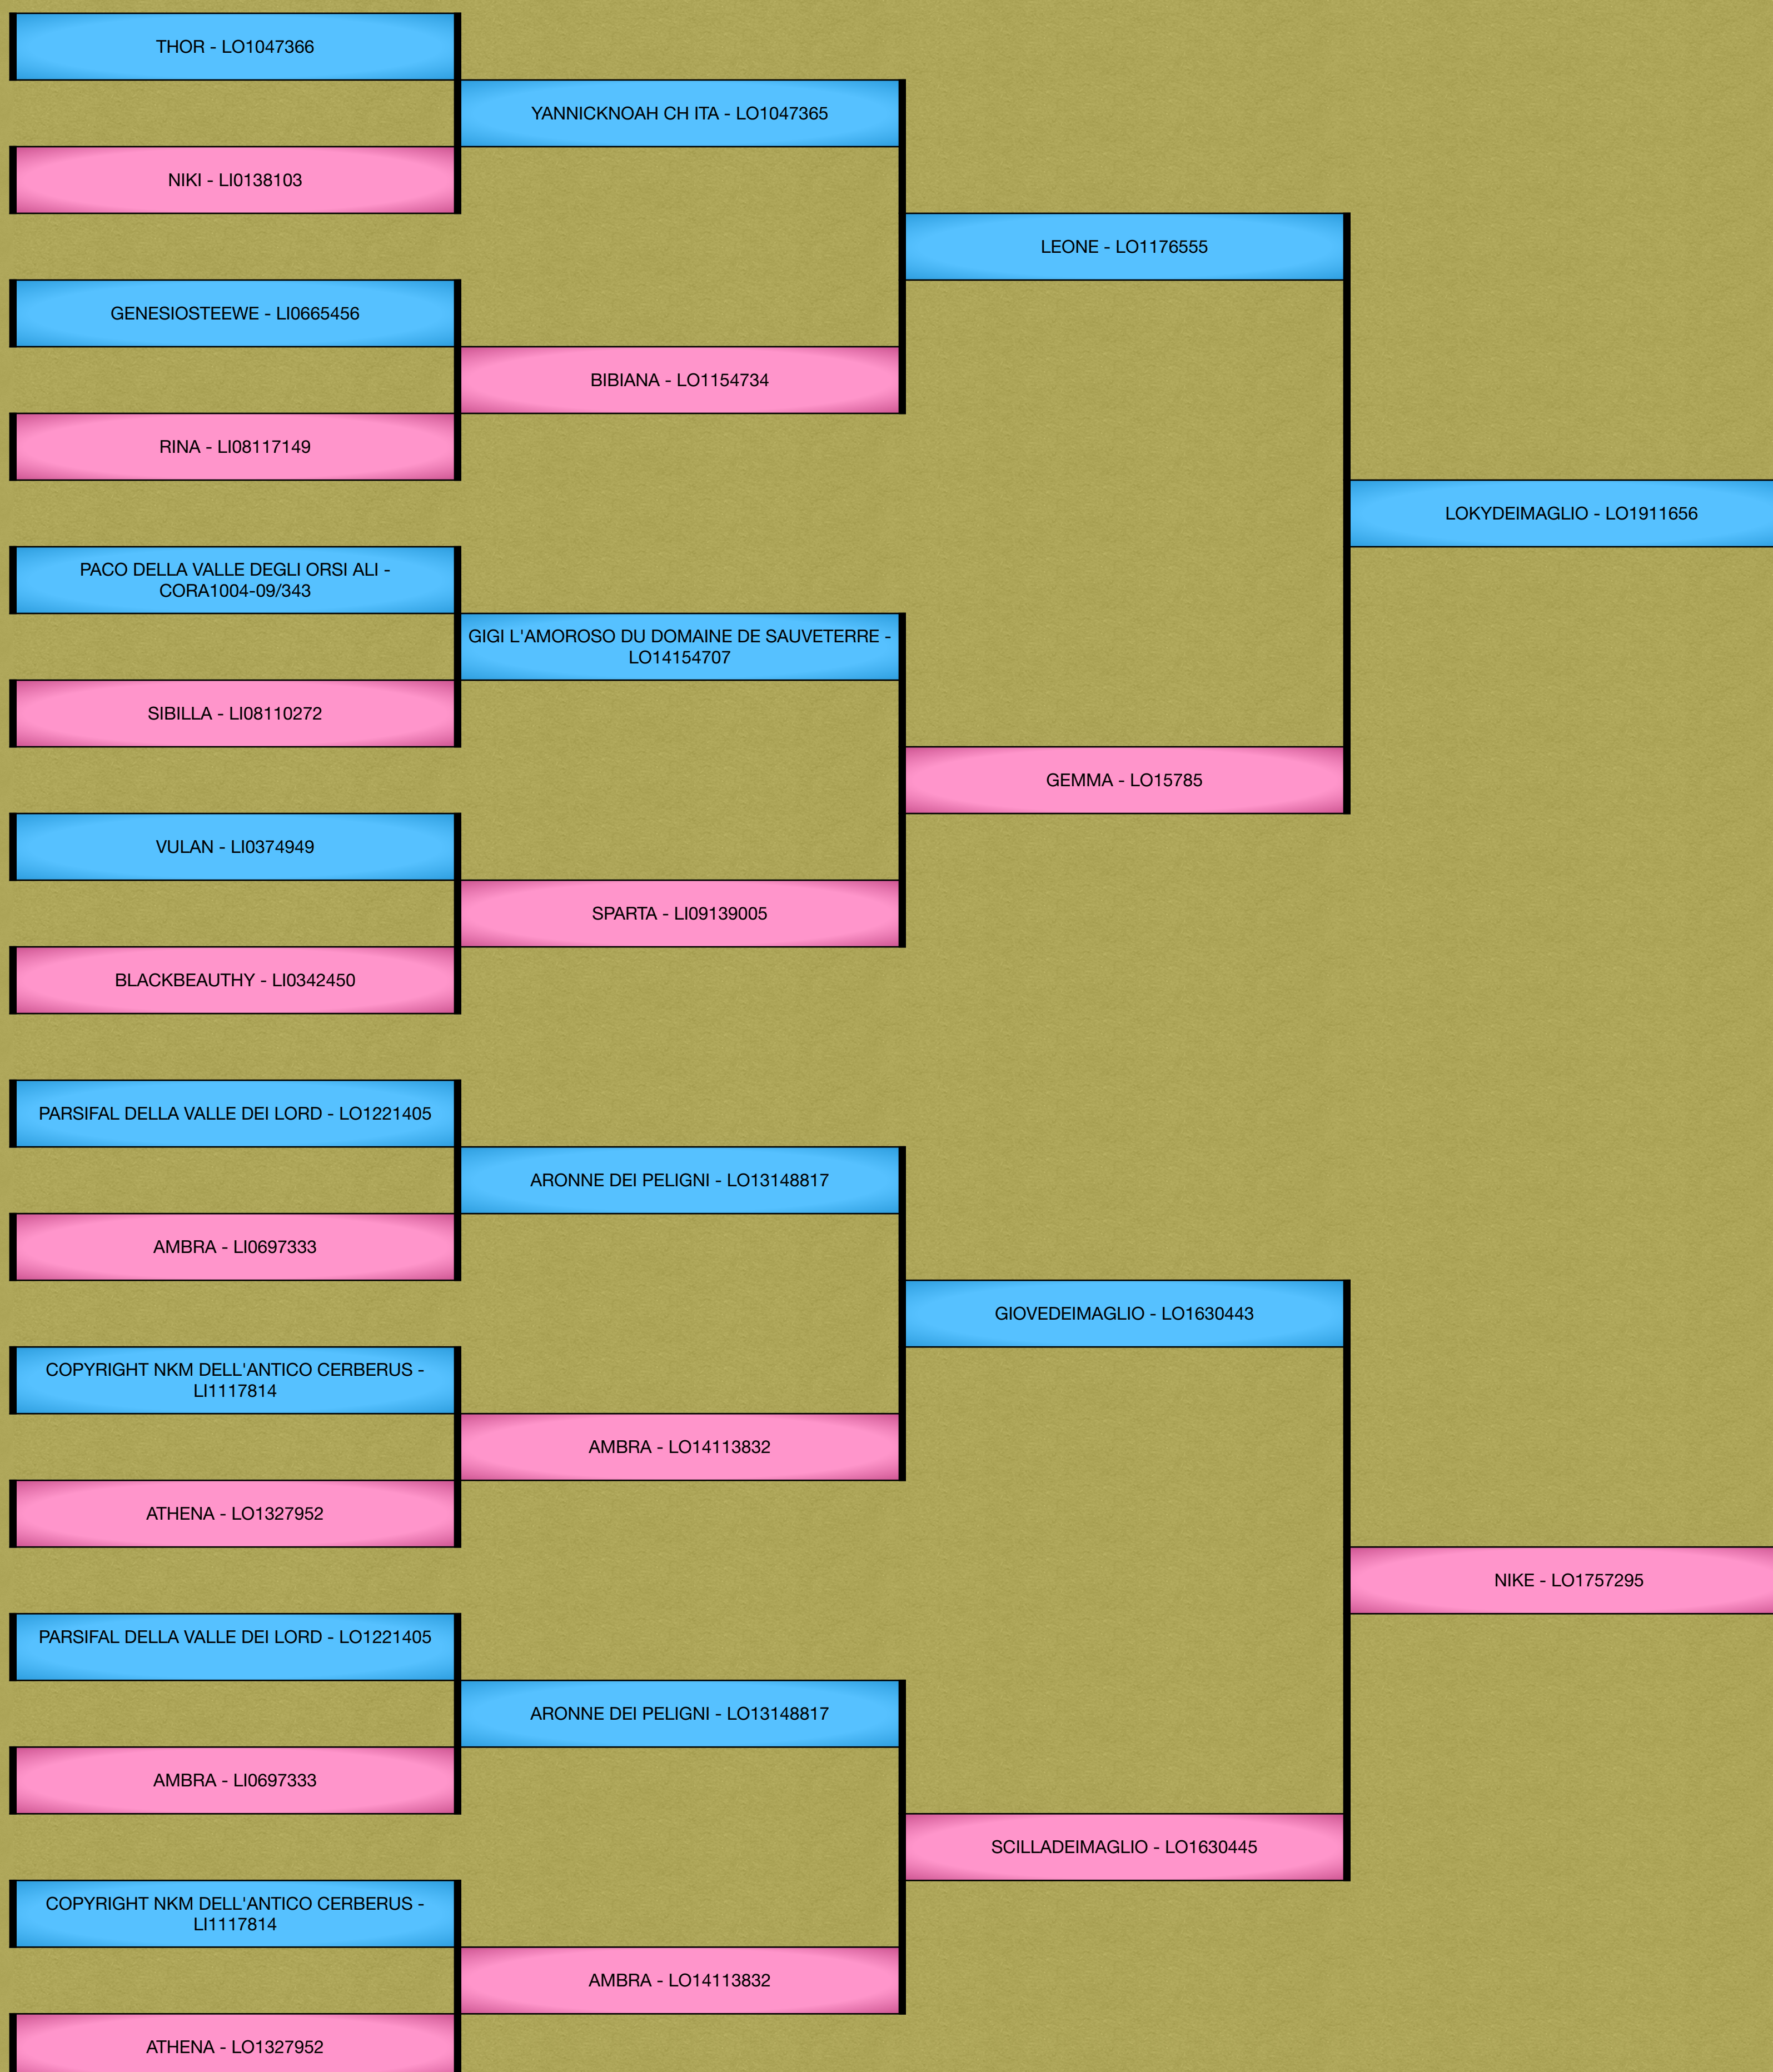

LAILA

Data di nascita: 21 settembre 2020

Mantello: NERO

Sesso: FEMMINA

ROI/LO/RSR/LIR/ES: LO20177401

DEPOSITO CAMPIONE BIOLOGICO - 20 ottobre 2021

Genitori e ascendenti fino alla 4ª generazione

LAILA - LO20177401