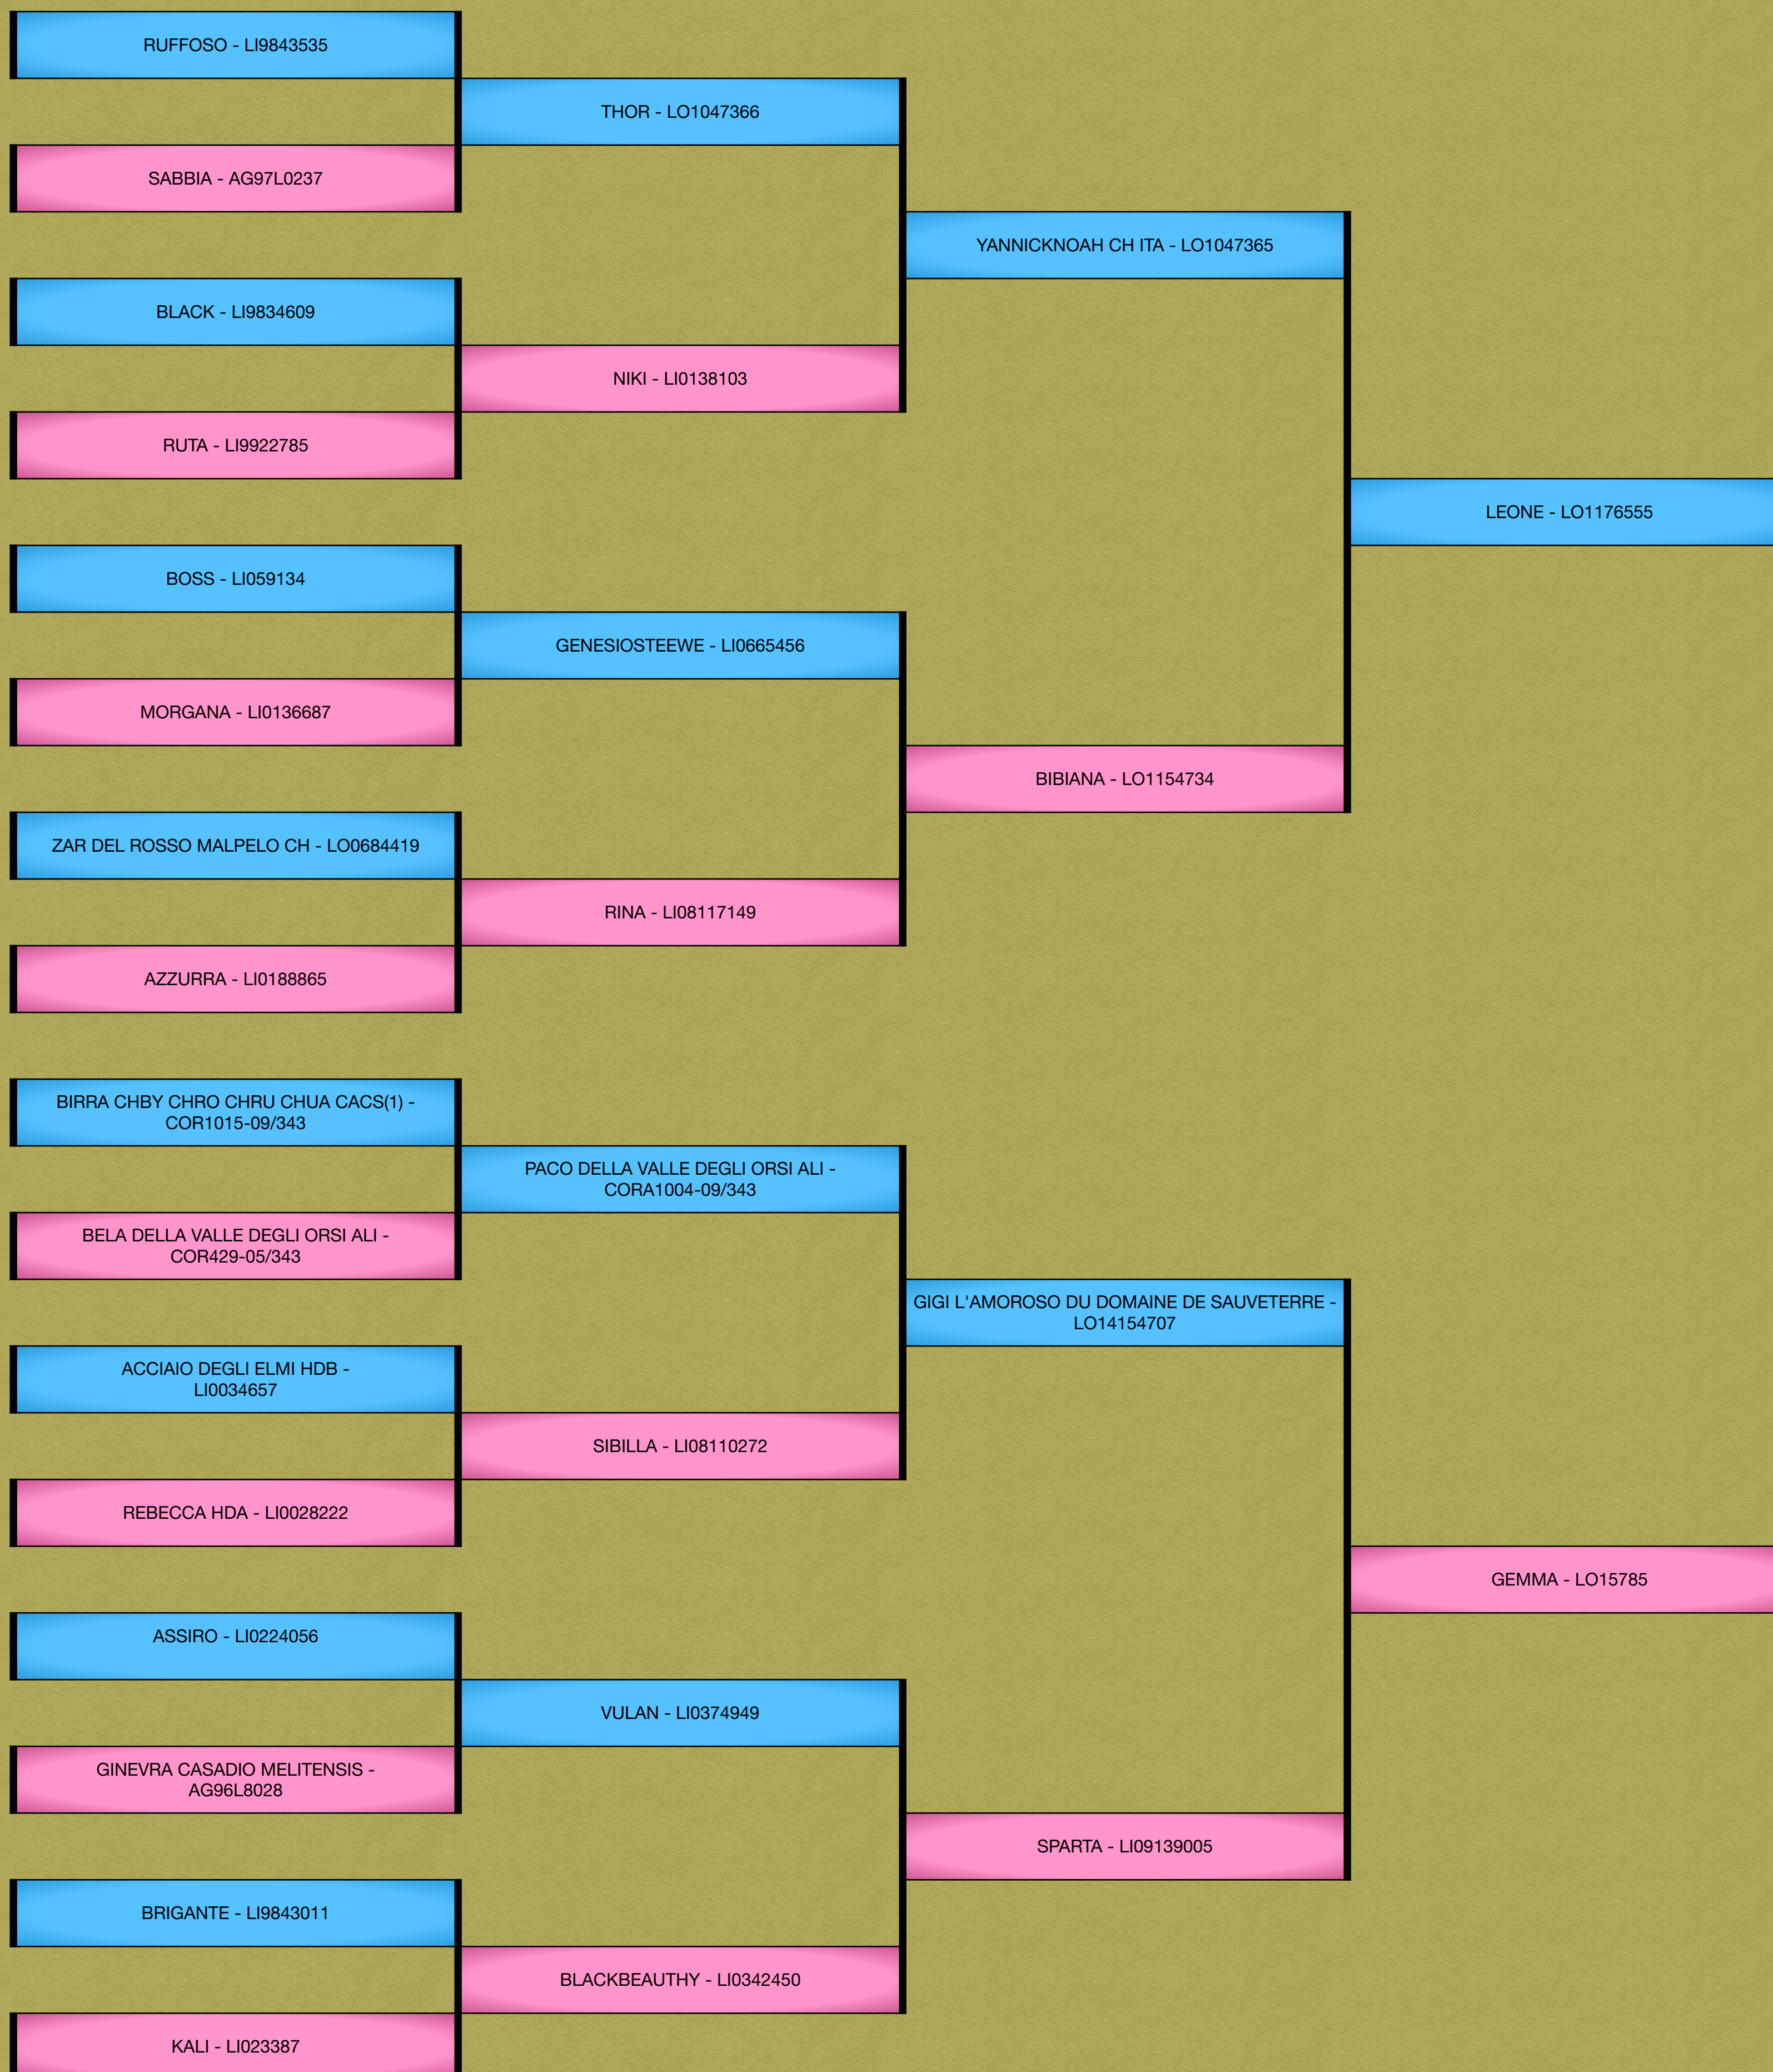

LOKYDEIMAGLIO

Data di nascita: 23 ottobre 2018

Mantello: FULVO

Sesso: MASCHIO

ROI/LOI/RSR/LIR/ES: LO1911656

DEPOSITO CAMPIONE BIOLOGICO: 20 ottobre 2021

Genitori e ascendenti fino alla 4ª generazione

LOKYDEIMAGLIO - LO1911656